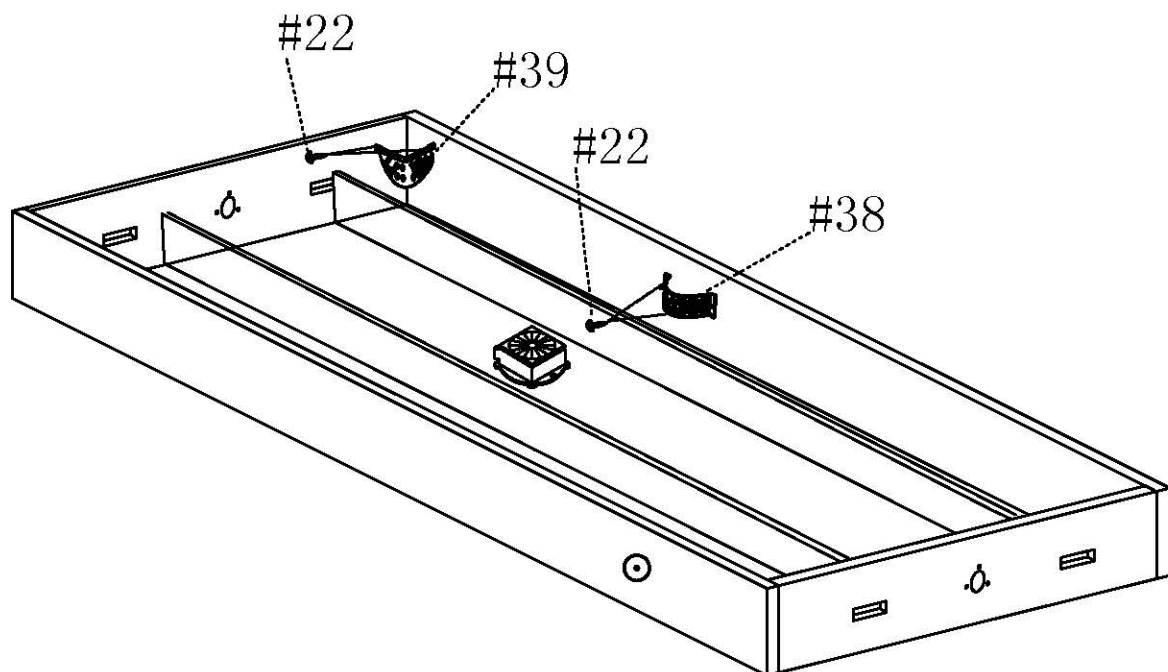

ИГРОВОЙ СТОЛ

Артикул: **ES-GT-48242**

Модель: **DRIVE**

Серия: **ES**

Версия 2 (V2)

ИНСТРУКЦИЯ ПО СБОРКЕ

Спецификация

<p>#1</p>  <p>Корпус стола - 1 шт.</p>	<p>#2</p>  <p>Игровое поле - 1 шт.</p>	<p>#3</p>  <p>Ножка (А) - 2 шт.</p>	<p>#4</p>  <p>Ножка (Б) - 2 шт.</p>	<p>#5</p>  <p>Торцевая стенка стола - 2 шт.</p>
<p>#6</p>  <p>Опора торцевой стенки (А) - 2 шт.</p>	<p>#7</p>  <p>Опора торцевой стенки (Б) - 2 шт.</p>	<p>#8</p>  <p>Крепление боковой панели - 4 шт.</p>	<p>#9</p>  <p>Боковая панель на ножки - 2 шт.</p>	<p>#10</p>  <p>Верхняя направляющая - 2 шт.</p>
<p>#11</p>  <p>Болт - 2 шт.</p>	<p>#12</p>  <p>Торцевая панель на ножки - 2 шт.</p>	<p>#13</p>  <p>Перекладина - 2 шт.</p>	<p>#14</p>  <p>Шайба - 24 шт.</p>	<p>#15</p>  <p>Винт - 8 шт.</p>
<p>#16</p>  <p>Винт - 6 шт.</p>	<p>#17</p>  <p>Пластиковая шайба - 4 шт.</p>	<p>#18</p>  <p>Гайка - 2 шт.</p>	<p>#19</p>  <p>Винт - 12 шт.</p>	<p>#20</p>  <p>Шайба - 2 шт.</p>
<p>#21</p>  <p>Винт - 8 шт.</p>	<p>#22</p>  <p>Винт - 12 шт.</p>	<p>#23</p>  <p>Винт - 36 шт.</p>	<p>#24</p>  <p>Винт - 16 шт.</p>	<p>#25</p>  <p>Болт - 24 шт.</p>
<p>#26</p>  <p>Винт - 4 шт.</p>	<p>#27</p>  <p>Кий - 2 шт.</p>	<p>#28</p>  <p>Щетка - 1 шт.</p>	<p>#29</p>  <p>Мел - 2 шт.</p>	<p>#30</p>  <p>Бильярдные шары - 1 комплект</p>
<p>#31</p>  <p>Треугольник - 1 шт.</p>	<p>#32</p>  <p>Гаечный ключ - 1 шт.</p>	<p>#33</p>  <p>Игровая шайба - 2 шт.</p>	<p>#34</p>  <p>Бита - 2 шт.</p>	<p>#35</p>  <p>Угловая накладка - 4 шт.</p>

Спецификация

#36  Боковая накладка - 2 шт.	#37  Регулятор ножки - 4 шт.	#38  Боковая луза - 2 шт.	#39  Угловая луза - 4 шт.	#40  Защёлка - 4 шт.
#41  Адаптер - 1 шт.	#42  Держатель для кия - 2 шт.			

Шаг 1