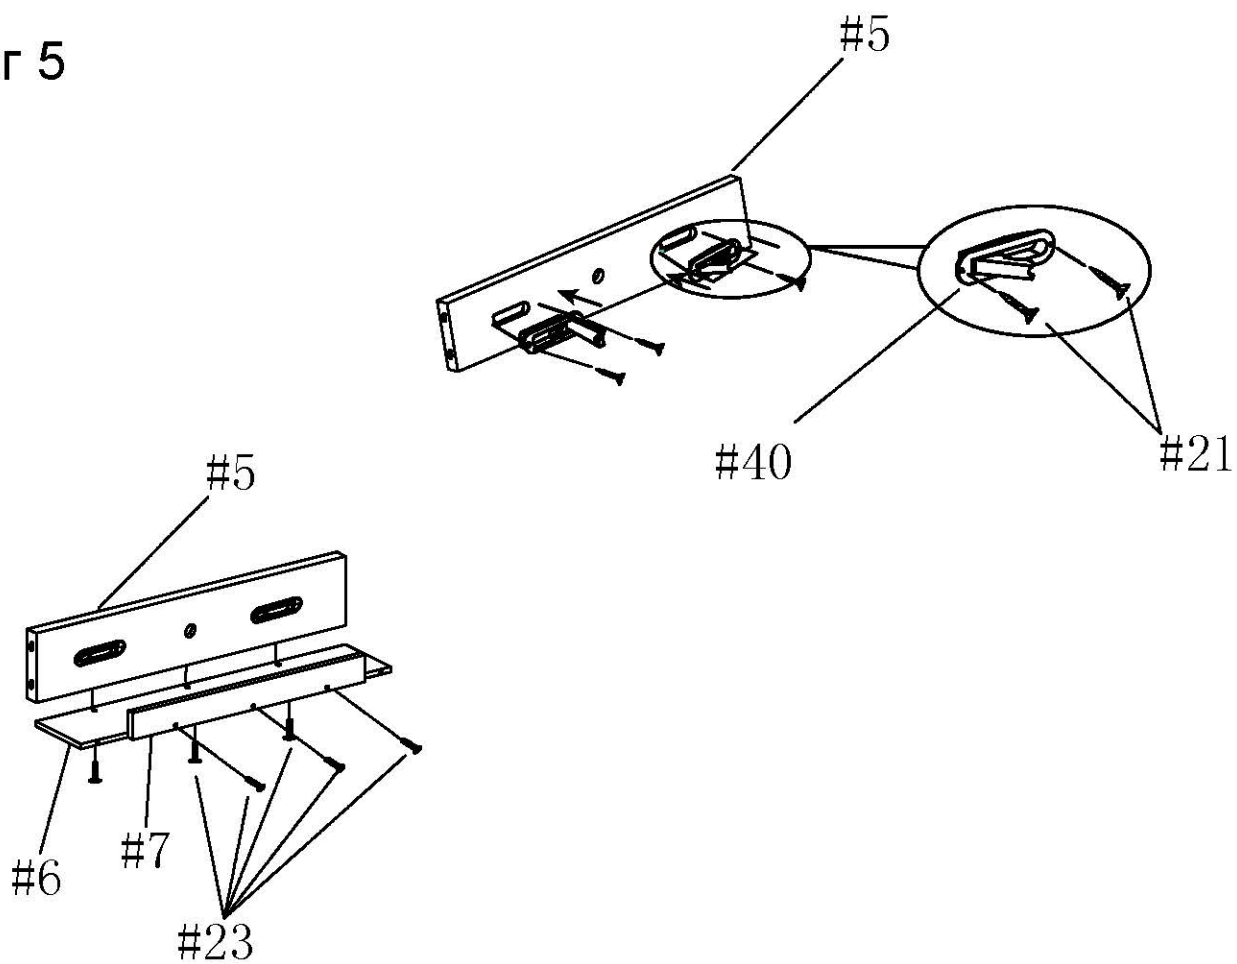

ИГРОВОЙ СТОЛ

Артикул: **ES-GT-48242**

Модель: **DRIVE**

Серия: **ES**

Версия 2 (V2)

ИНСТРУКЦИЯ ПО СБОРКЕ

Спецификация

<p>#1</p>  <p>Корпус стола - 1 шт.</p>	<p>#2</p>  <p>Игровое поле - 1 шт.</p>	<p>#3</p>  <p>Ножка (А) - 2 шт.</p>	<p>#4</p>  <p>Ножка (Б) - 2 шт.</p>	<p>#5</p>  <p>Торцевая стенка стола - 2 шт.</p>
<p>#6</p>  <p>Опора торцевой стенки (А) - 2 шт.</p>	<p>#7</p>  <p>Опора торцевой стенки (Б) - 2 шт.</p>	<p>#8</p>  <p>Крепление боковой панели - 4 шт.</p>	<p>#9</p>  <p>Боковая панель на ножки - 2 шт.</p>	<p>#10</p>  <p>Верхняя направляющая - 2 шт.</p>
<p>#11</p>  <p>Болт - 2 шт.</p>	<p>#12</p>  <p>Торцевая панель на ножки - 2 шт.</p>	<p>#13</p>  <p>Перекладина - 2 шт.</p>	<p>#14</p>  <p>Шайба - 24 шт.</p>	<p>#15</p>  <p>Винт - 8 шт.</p>
<p>#16</p>  <p>Винт - 6 шт.</p>	<p>#17</p>  <p>Пластиковая шайба - 4 шт.</p>	<p>#18</p>  <p>Гайка - 2 шт.</p>	<p>#19</p>  <p>Винт - 12 шт.</p>	<p>#20</p>  <p>Шайба - 2 шт.</p>
<p>#21</p>  <p>Винт - 8 шт.</p>	<p>#22</p>  <p>Винт - 12 шт.</p>	<p>#23</p>  <p>Винт - 36 шт.</p>	<p>#24</p>  <p>Винт - 16 шт.</p>	<p>#25</p>  <p>Болт - 24 шт.</p>
<p>#26</p>  <p>Винт - 4 шт.</p>	<p>#27</p>  <p>Кий - 2 шт.</p>	<p>#28</p>  <p>Щетка - 1 шт.</p>	<p>#29</p>  <p>Мел - 2 шт.</p>	<p>#30</p>  <p>Бильярдные шары - 1 комплект</p>
<p>#31</p>  <p>Треугольник - 1 шт.</p>	<p>#32</p>  <p>Гаечный ключ - 1 шт.</p>	<p>#33</p>  <p>Игровая шайба - 2 шт.</p>	<p>#34</p>  <p>Бита - 2 шт.</p>	<p>#35</p>  <p>Угловая накладка - 4 шт.</p>

Спецификация

#36  Боковая накладка - 2 шт.	#37  Регулятор ножки - 4 шт.	#38  Боковая луза - 2 шт.	#39  Угловая луза - 4 шт.	#40  Защёлка - 4 шт.
#41  Адаптер - 1 шт.	#42  Держатель для кия - 2 шт.			

Шаг 1

Шаг 2

Шаг 3

Шаг 4

Шаг 5

Шаг 6

Шаг 7

Шаг 8

Шаг 9