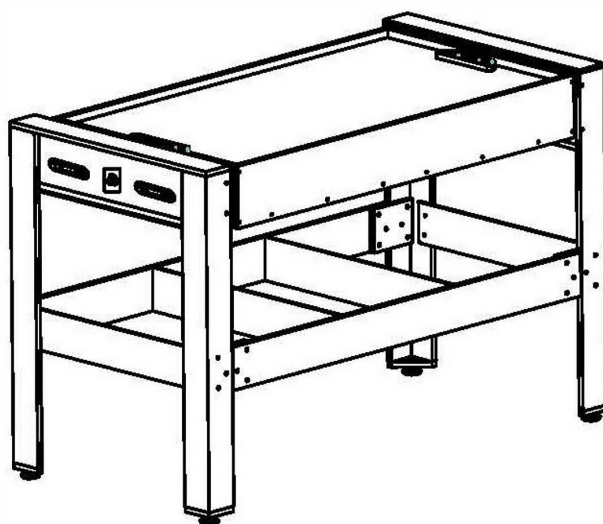

ИГРОВОЙ СТОЛ

Артикул: **ES-GT-48242**

Модель: **DRIVE**

Серия: **ES**

Версия 2 (V2)

ИНСТРУКЦИЯ ПО СБОРКЕ

Спецификация

<p>#1</p>  <p>Корпус стола - 1 шт.</p>	<p>#2</p>  <p>Игровое поле - 1 шт.</p>	<p>#3</p>  <p>Ножка (А) - 2 шт.</p>	<p>#4</p>  <p>Ножка (Б) - 2 шт.</p>	<p>#5</p>  <p>Торцевая стенка стола - 2 шт.</p>
<p>#6</p>  <p>Опора торцевой стенки (А) - 2 шт.</p>	<p>#7</p>  <p>Опора торцевой стенки (Б) - 2 шт.</p>	<p>#8</p>  <p>Крепление боковой панели - 4 шт.</p>	<p>#9</p>  <p>Боковая панель на ножки - 2 шт.</p>	<p>#10</p>  <p>Верхняя направляющая - 2 шт.</p>
<p>#11</p>  <p>Болт - 2 шт.</p>	<p>#12</p>  <p>Торцевая панель на ножки - 2 шт.</p>	<p>#13</p>  <p>Перекладина - 2 шт.</p>	<p>#14</p>  <p>Шайба - 24 шт.</p>	<p>#15</p>  <p>Винт - 8 шт.</p>
<p>#16</p>  <p>Винт - 6 шт.</p>	<p>#17</p>  <p>Пластиковая шайба - 4 шт.</p>	<p>#18</p>  <p>Гайка - 2 шт.</p>	<p>#19</p>  <p>Винт - 12 шт.</p>	<p>#20</p>  <p>Шайба - 2 шт.</p>
<p>#21</p>  <p>Винт - 8 шт.</p>	<p>#22</p>  <p>Винт - 12 шт.</p>	<p>#23</p>  <p>Винт - 36 шт.</p>	<p>#24</p>  <p>Винт - 16 шт.</p>	<p>#25</p>  <p>Болт - 24 шт.</p>
<p>#26</p>  <p>Винт - 4 шт.</p>	<p>#27</p>  <p>Кий - 2 шт.</p>	<p>#28</p>  <p>Щетка - 1 шт.</p>	<p>#29</p>  <p>Мел - 2 шт.</p>	<p>#30</p>  <p>Бильярдные шары - 1 комплект</p>
<p>#31</p>  <p>Треугольник - 1 шт.</p>	<p>#32</p>  <p>Гаечный ключ - 1 шт.</p>	<p>#33</p>  <p>Игровая шайба - 2 шт.</p>	<p>#34</p>  <p>Бита - 2 шт.</p>	<p>#35</p>  <p>Угловая накладка - 4 шт.</p>

Спецификация

#36  Боковая накладка - 2 шт.	#37  Регулятор ножки - 4 шт.	#38  Боковая луза - 2 шт.	#39  Угловая луза - 4 шт.	#40  Защёлка - 4 шт.
#41  Адаптер - 1 шт.	#42  Держатель для кия - 2 шт.			

Шаг 1