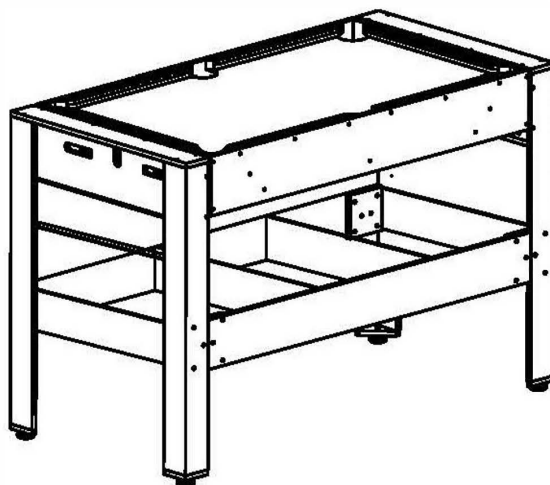

ИГРОВОЙ СТОЛ

Артикул: **ES-GT-48242**

Модель: **DRIVE**

Серия: **ES**

Версия 2 (V2)

ИНСТРУКЦИЯ ПО СБОРКЕ

Спецификация

<p>#1</p>  <p>Корпус стола - 1 шт.</p>	<p>#2</p>  <p>Игровое поле - 1 шт.</p>	<p>#3</p>  <p>Ножка (А) - 2 шт.</p>	<p>#4</p>  <p>Ножка (Б) - 2 шт.</p>	<p>#5</p>  <p>Торцевая стенка стола - 2 шт.</p>
<p>#6</p>  <p>Опора торцевой стенки (А) - 2 шт.</p>	<p>#7</p>  <p>Опора торцевой стенки (Б) - 2 шт.</p>	<p>#8</p>  <p>Крепление боковой панели - 4 шт.</p>	<p>#9</p>  <p>Боковая панель на ножки - 2 шт.</p>	<p>#10</p>  <p>Верхняя направляющая - 2 шт.</p>
<p>#11</p>  <p>Болт - 2 шт.</p>	<p>#12</p>  <p>Торцевая панель на ножки - 2 шт.</p>	<p>#13</p>  <p>Перекладина - 2 шт.</p>	<p>#14</p>  <p>Шайба - 24 шт.</p>	<p>#15</p>  <p>Винт - 8 шт.</p>
<p>#16</p>  <p>Винт - 6 шт.</p>	<p>#17</p>  <p>Пластиковая шайба - 4 шт.</p>	<p>#18</p>  <p>Гайка - 2 шт.</p>	<p>#19</p>  <p>Винт - 12 шт.</p>	<p>#20</p>  <p>Шайба - 2 шт.</p>
<p>#21</p>  <p>Винт - 8 шт.</p>	<p>#22</p>  <p>Винт - 12 шт.</p>	<p>#23</p>  <p>Винт - 36 шт.</p>	<p>#24</p>  <p>Винт - 16 шт.</p>	<p>#25</p>  <p>Болт - 24 шт.</p>
<p>#26</p>  <p>Винт - 4 шт.</p>	<p>#27</p>  <p>Кий - 2 шт.</p>	<p>#28</p>  <p>Щетка - 1 шт.</p>	<p>#29</p>  <p>Мел - 2 шт.</p>	<p>#30</p>  <p>Бильярдные шары - 1 комплект</p>
<p>#31</p>  <p>Треугольник - 1 шт.</p>	<p>#32</p>  <p>Гаечный ключ - 1 шт.</p>	<p>#33</p>  <p>Игровая шайба - 2 шт.</p>	<p>#34</p>  <p>Бита - 2 шт.</p>	<p>#35</p>  <p>Угловая накладка - 4 шт.</p>

Спецификация

#36  Боковая накладка - 2 шт.	#37  Регулятор ножки - 4 шт.	#38  Боковая луза - 2 шт.	#39  Угловая луза - 4 шт.	#40  Защёлка - 4 шт.
#41  Адаптер - 1 шт.	#42  Держатель для кия - 2 шт.			

Шаг 1