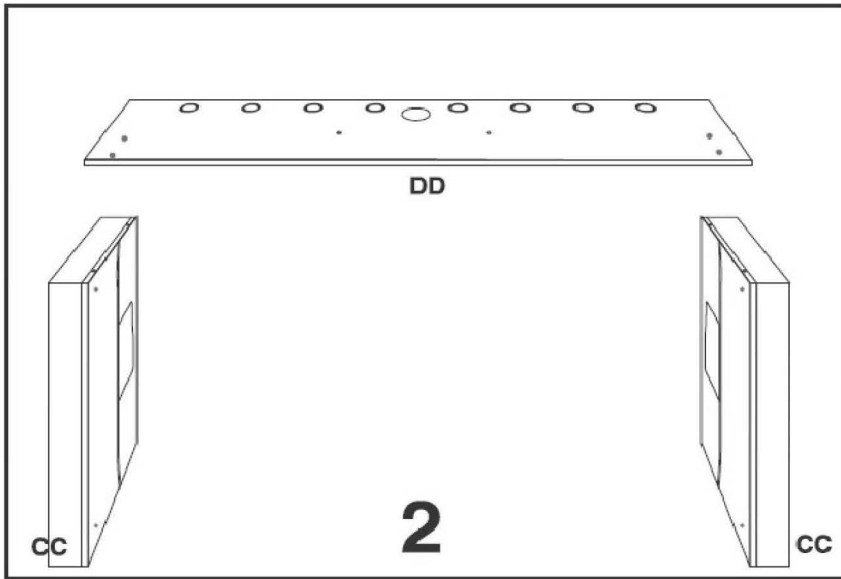

ИГРОВОЙ СТОЛ – ФУТБОЛ

Артикул: DS-ST-S01

Модель: ROMA

ВАЖНО!

Перед началом эксплуатации устройства, ознакомьтесь со всеми инструкциями.

Сохраните данное руководство для дальнейшего использования. Спецификация данного продукта может отличаться от фото и может изменяться без предварительного уведомления.