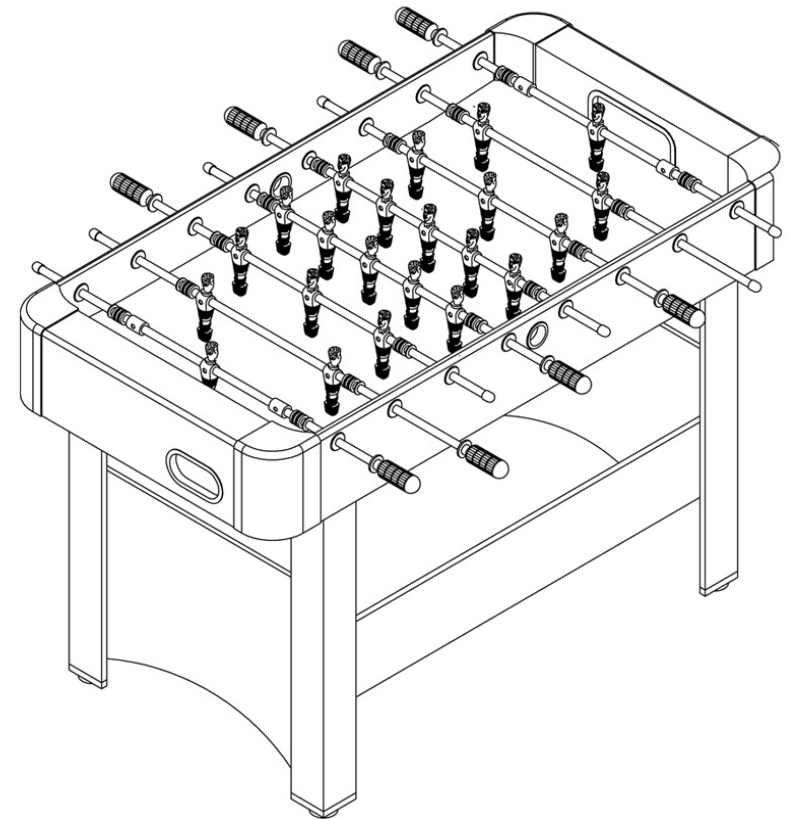

ИГРОВОЙ СТОЛ – ФУТБОЛ

Артикул: DS-ST-S01

Модель: ROMA

ВАЖНО!

Перед началом эксплуатации устройства, ознакомьтесь со всеми инструкциями.

Сохраните данное руководство для дальнейшего использования. Спецификация данного продукта может отличаться от фото и может изменяться без предварительного уведомления.