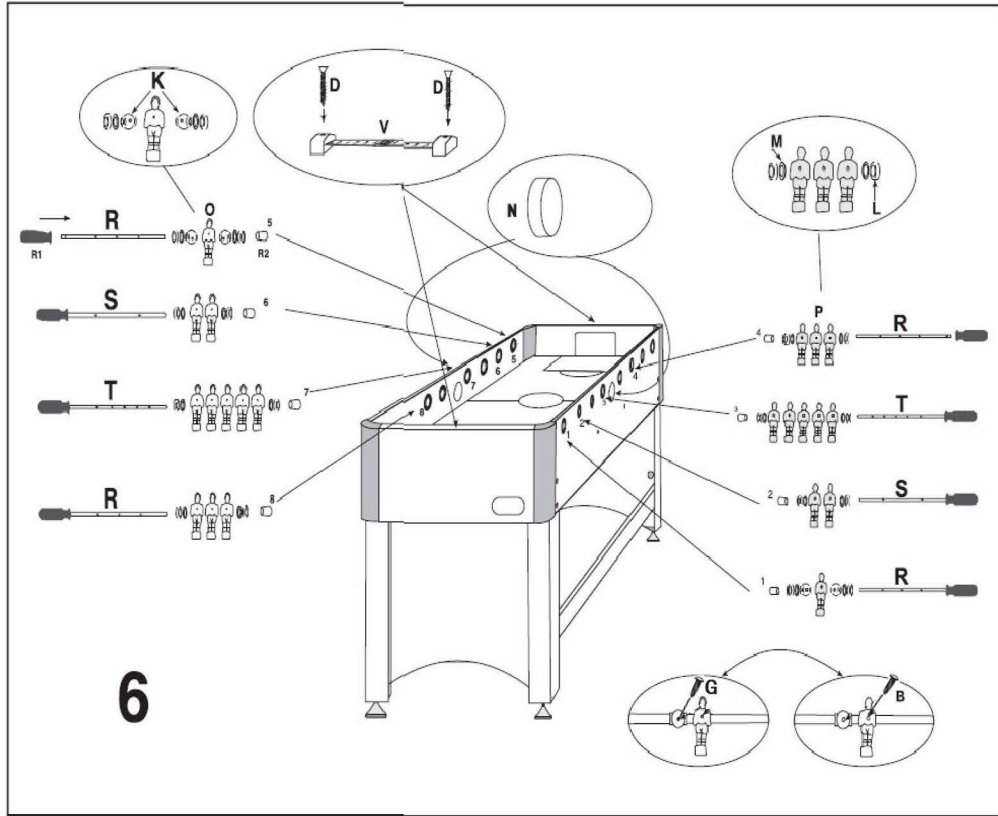

ИГРОВОЙ СТОЛ – ФУТБОЛ

Артикул: DS-ST-S01

Модель: ROMA

ВАЖНО!

Перед началом эксплуатации устройства, ознакомьтесь со всеми инструкциями.

Сохраните данное руководство для дальнейшего использования. Спецификация данного продукта может отличаться от фото и может изменяться без предварительного уведомления.

2

4

3

5

3

2