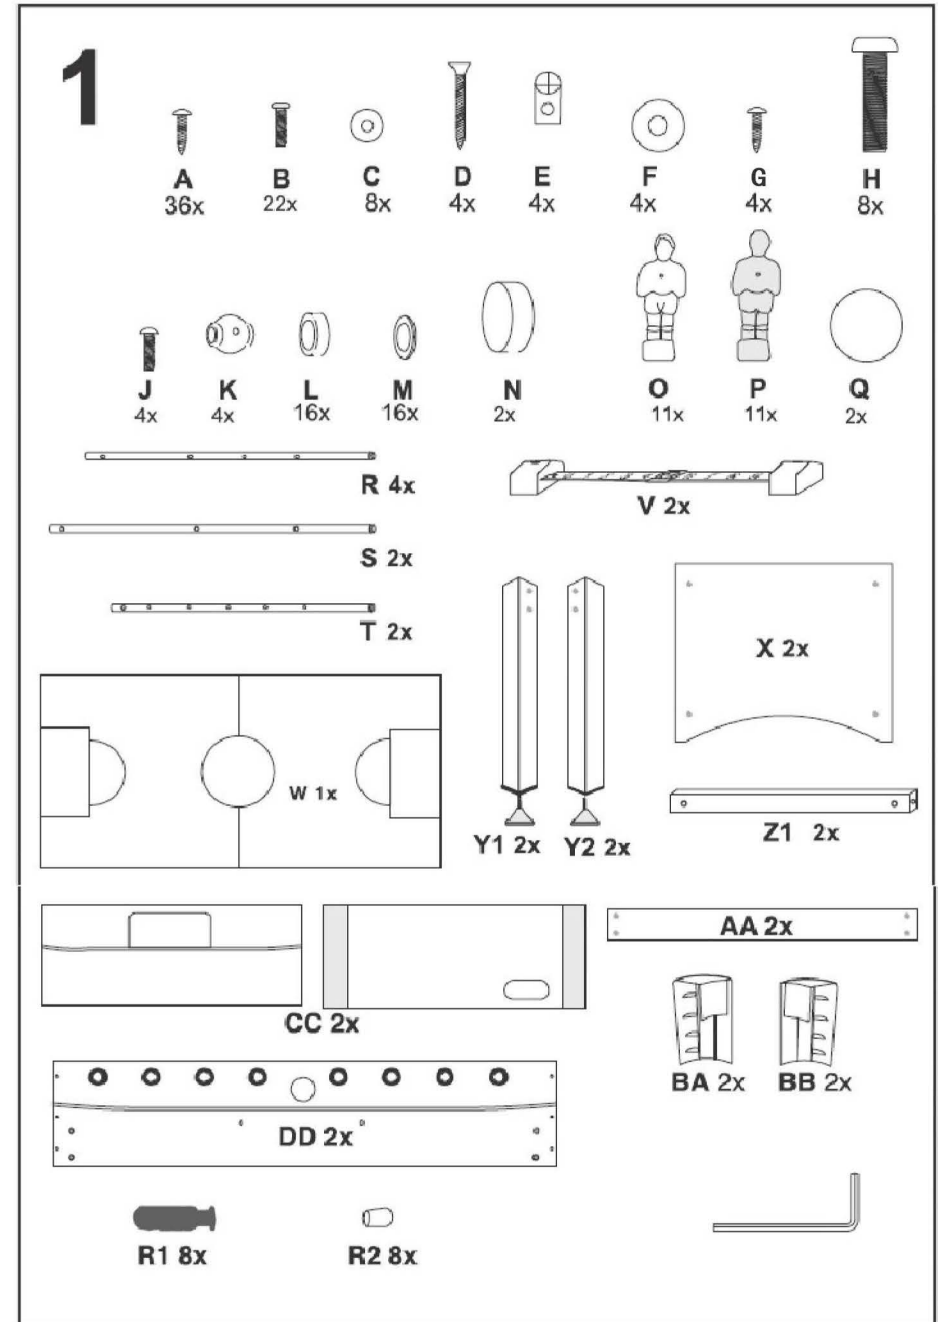

ИГРОВОЙ СТОЛ – ФУТБОЛ

Артикул: DS-ST-S01

Модель: ROMA

ВАЖНО!

Перед началом эксплуатации устройства, ознакомьтесь со всеми инструкциями.

Сохраните данное руководство для дальнейшего использования. Спецификация данного продукта может отличаться от фото и может изменяться без предварительного уведомления.

2

4

3

5

3

2